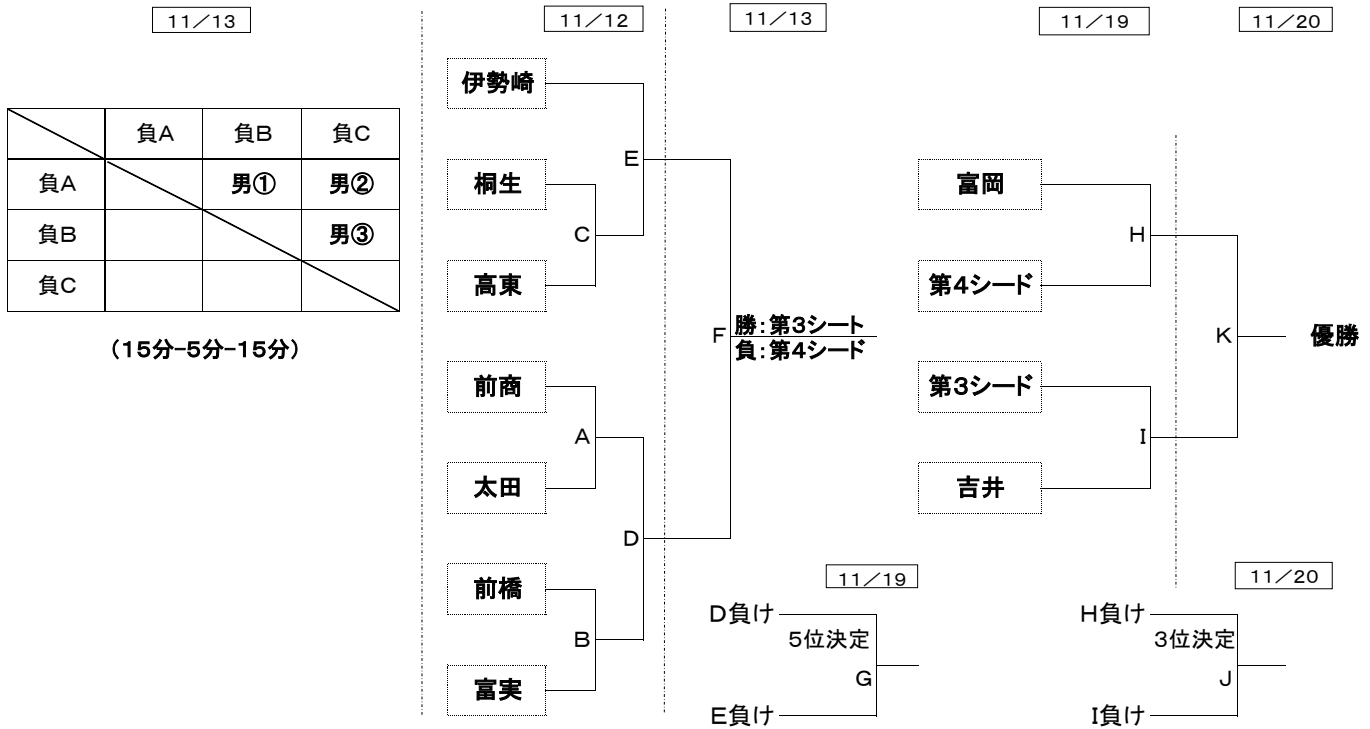

平成28年度 群馬県高等学校ハンドボール新人大会兼第31回関東高等学校ハンドボール選抜大会県予選

平成28年11月12日(土)・13日(日)・19日(土)・20日(日)

男子組合せ

女子組合せ